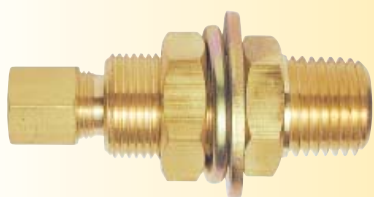

União De Anteparo

CÓDIGO	MEDIDA	SCANIA	VOLVO	VW	MBB
CC0114-01M	OD.3/8 X 1/2 NPT	141993			
CC0114-02M	OD.1/2 X 1/2 NPT	141994